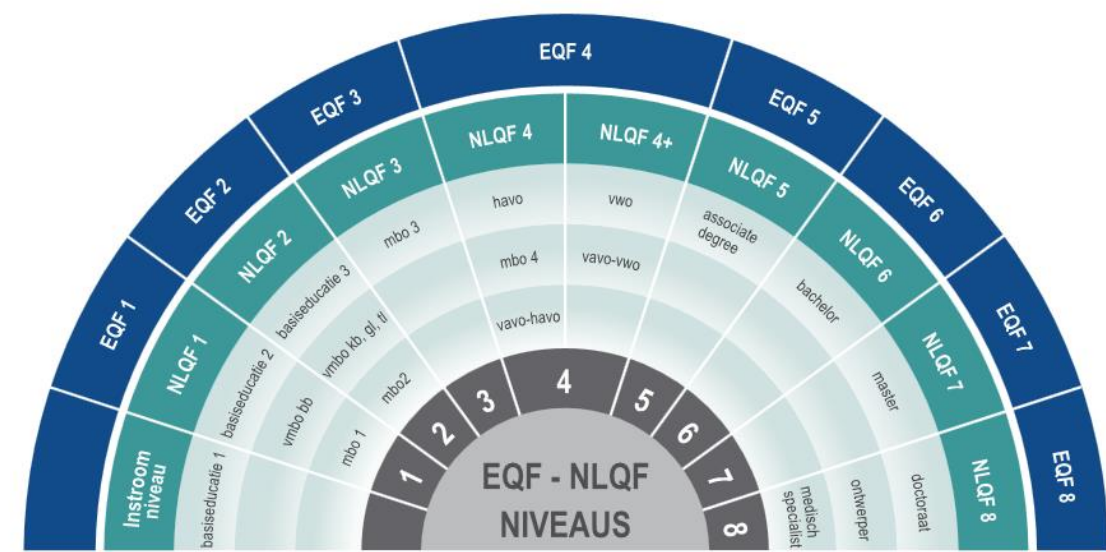

NLQF Diploma supplement

Het Nederlands Kwalificatieraamwerk (NLQF) maakt het mogelijk om niveaus van zowel publieke als private kwalificaties te vergelijken. Het NLQF bestaat uit 8 niveaus en een instroomniveau. Het NLQF rangschikt alle kwalificaties (diploma's en certificaten) in Nederland op verschillende niveaus. Beginnend bij een instroomniveau (basiseducatie1) en daarboven de niveaus 1 (basiseducatie 2, vmbo bb en mbo 1) tot en met 8 (doctoraat, ontwerper en medisch specialist). Daarnaast is het NLQF gekoppeld aan het Europees kwalificatieraamwerk (EQF). Hierdoor kunnen kwalificaties qua niveau met elkaar vergeleken worden, ook met kwalificaties binnen Europa.

In onderstaande afbeelding is te zien hoe alle Nederlandse publieke kwalificaties in het NLQF zijn ingeschaald:

Schematisch overzicht generieke inschaling in NLQF en EQF van door de overheid gereguleerde kwalificaties.

Naast de opleidingen uit de publieke sector kunnen ook opleidingen uit de private sector worden ingeschaald.

Uw diploma Operator Energie Productietechniek is ingeschaald op niveau NLQF/EQF 4.

Met dit NLQF niveau op uw diploma wordt het voor uzelf en (potentiële) werkgevers, zowel nationaal als internationaal, inzichtelijk op welk niveau u gekwalificeerd bent. Daarnaast wordt het makkelijk om dit diploma te vergelijken met andere diploma's.