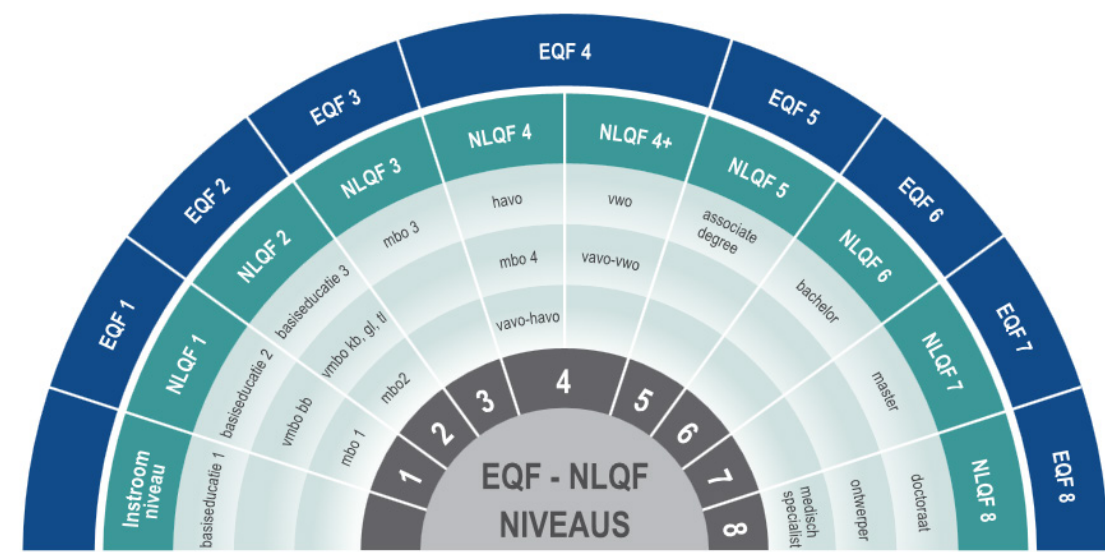

NLQF Diploma supplement

Het Nederlands Kwalificatieraamwerk (NLQF) maakt het mogelijk om niveaus van zowel publieke als private kwalificaties te vergelijken. Het NLQF bestaat uit 8 niveaus en een instroomniveau. Het NLQF rangschikt alle kwalificaties (diploma's en certificaten) in Nederland op verschillende niveaus. Beginnend bij een instroomniveau (basiseducatie1) en daarboven de niveaus 1 (basiseducatie 2, vmbo bb en mbo 1) tot en met 8 (doctoraat, ontwerper en medisch specialist). Daarnaast is het NLQF gekoppeld aan het Europees kwalificatieraamwerk (EQF). Hierdoor kunnen kwalificaties qua niveau met elkaar vergeleken worden, ook met kwalificaties binnen Europa.

In onderstaande afbeelding is te zien hoe alle Nederlandse publieke kwalificaties in het NLQF zijn ingeschaald:

Schematisch overzicht generieke inschaling in NLQF en EQF van door de overheid gereguleerde kwalificaties.

Naast de opleidingen uit de publieke sector kunnen ook opleidingen uit de private sector worden ingeschaald.

Uw diploma Operationeel Technicus Energieproductie Techniek is ingeschaald op niveau NLQF/EQF 5.

Met dit NLQF niveau op uw diploma wordt het voor uzelf en (potentiële) werkgevers, zowel nationaal als internationaal, inzichtelijk op welk niveau u gekwalificeerd bent. Daarnaast wordt het makkelijk om dit diploma te vergelijken met andere diploma's.